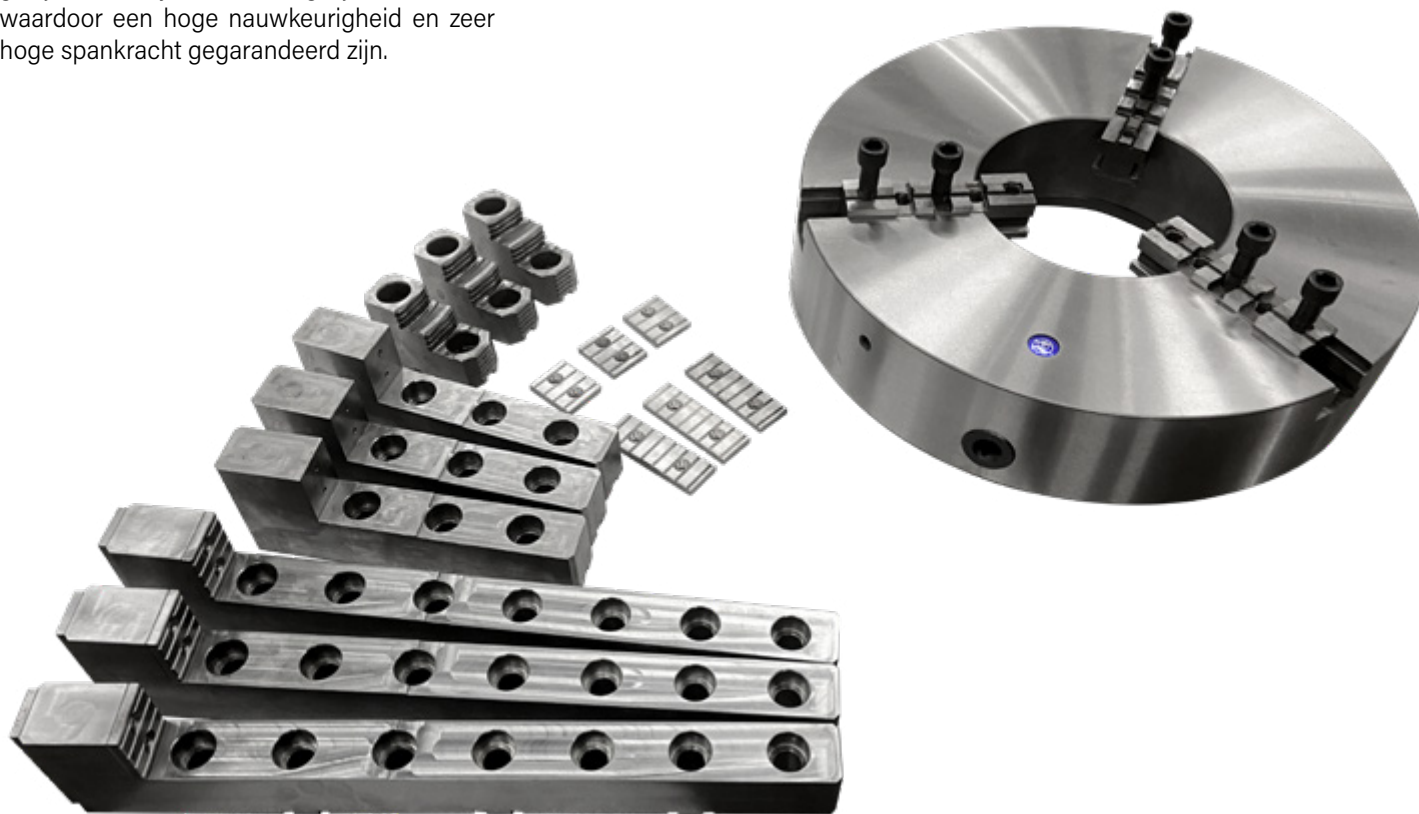

# KLAUWPLATEN

3-klauwplaat zelfcentrerend met verlengde klauwen

**D-K11-1500A**

**UMETA**  
fast. safe. easy.

D-K11-1500A

# KLAUWPLATEN

3-klawwplaat zelfcentrerend met verlengde klauwen

## D-KII-1500A

Deze klawwplaat bestaat uit een solide gietijzeren body met zeer degelijk binnenwerk waardoor een hoge nauwkeurigheid en zeer hoge spankracht gegarandeerd zijn.

## KENMERKEN

- Voor het spannen van ronde werkstukken.
- 3 sets klauwen waardoor een groot spanbereik van  $\text{Ø}50 - \text{Ø}1500$  mm mogelijk is.
- Grote doorlaat  $\text{Ø}260$  mm.
- Hoge spankracht: 72 kN.
- Opname ISO3442.