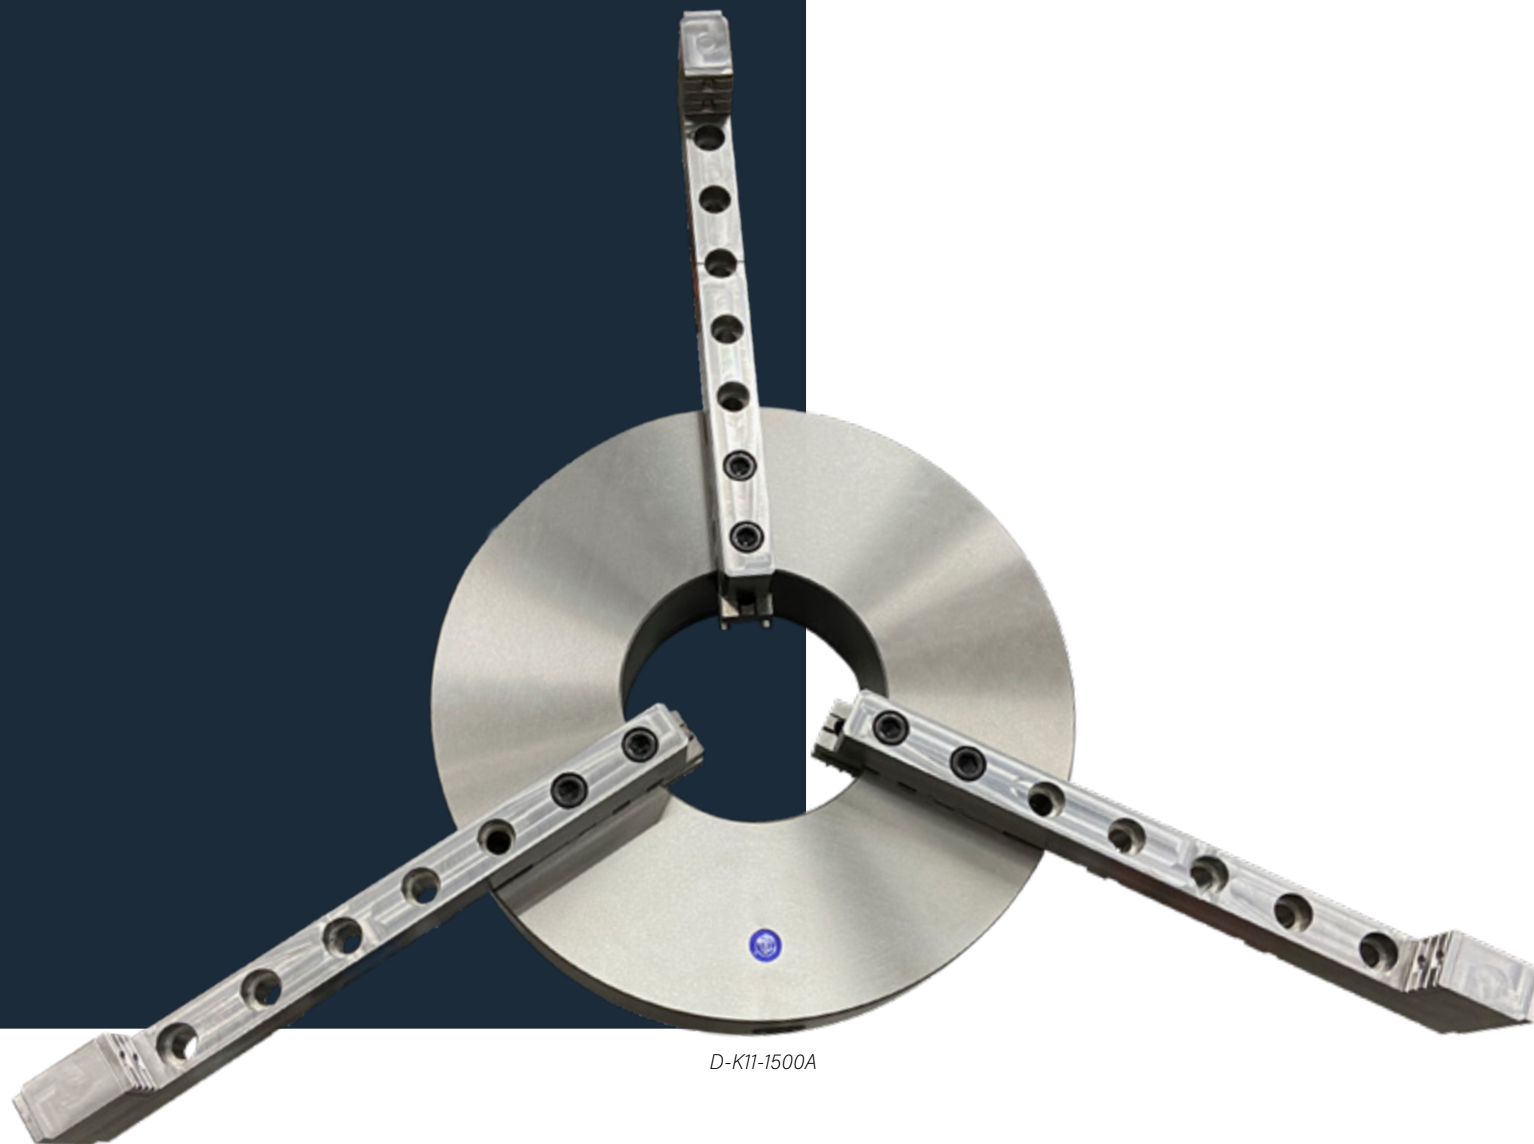

# KLAUWPLATEN

3-klauwplaat zelfcentrerend met verlengde klauwen

**D-K11-1500A**

**UMETA**  
fast. safe. easy.

D-K11-1500A

# KLAUWPLATEN

3-klawwplaat zelfcentrerend met verlengde klauwen

## D-KII-1500A

Deze klawwplaat bestaat uit een solide gietijzeren body met zeer degelijk binnenwerk waardoor een hoge nauwkeurigheid en zeer hoge spankracht gegarandeerd zijn.

## KENMERKEN

- Voor het spannen van ronde werkstukken.
- 3 sets klauwen waardoor een groot spanbereik van  $\text{Ø}50 - \text{Ø}1500$  mm mogelijk is.
- Grote doorlaat  $\text{Ø}260$  mm.
- Hoge spankracht: 72 kN.
- Opname ISO3442.