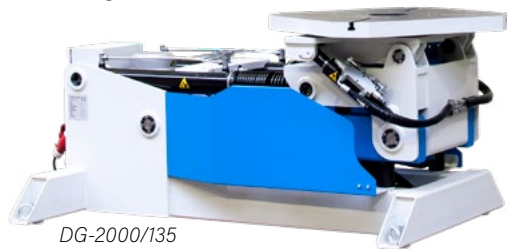

LASMANIPULATOREN

4-assen manipulator hydraulisch in hoogte verstelbaar

DG

DG-2000/135

UMETA
fasti. safe. easy.

LASMANIPULATOREN

4-assen manipulator hydraulisch in hoogte verstelbaar

DG

De 4-assige DG-serie manipulators zorgen voor optimaal gebruikersgemak op de werkvloer, omdat de werkstukken met deze machine in vrijwel iedere positie gemanoeuvreed kunnen worden.

Met behulp van de 4e as kan de tafel - zelfs in de hoogste positie - in een kantelhoek van 135° geplaatst worden. Dit zorgt voor optimale ergonomische omstandigheden bij laswerkzaamheden, maar ook bij montage- en onderhoudswerk.

De DG-serie is als standaard versie in 5 modellen verkrijgbaar van 2000 kg tot 15 t capaciteit. Uiteraard kan de machine naar specifieke wensen van de klant gebouwd worden.

DG-2000/135

DG-2000/135

Verbeterde ergonomie en hogere productiviteit gaan hand in hand.

DG-2000/135

OPTIONEEL

- Tafel naar specifieke klantwensen
- Draadloze afstandsbediening
- Hydraulische opspansystemen
- Meer draagvermogen

KENMERKEN

- Kantelhoek tot 135°
- Hydraulische hoogteverstelling en kiepfunctie
- Doorlaat in de tafel
- Afstandsbediening (aan kabel)
- Dubbel voetpedaal
- 3 jaar garantie (zie garantievoorwaarden)