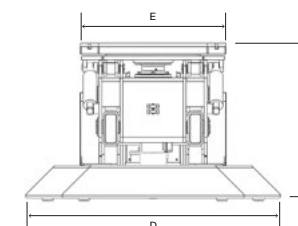

DG-2000/135

OPTIONEEL

- Tafel naar specifieke klantwensen
- Draadloze afstandsbediening
- Hydraulische opspansystemen
- Meer draagvermogen

KENMERKEN

- Kantelhoek tot 135°
- Hydraulische hoogteverstelling en kiepfunctie
- Doorlaat in de tafel
- Afstandsbediening (aan kabel)
- Dubbel voetpedaal
- 3 jaar garantie (zie garantievoorwaarden)

LASMANIPULATOREN

4-assen manipulator hydraulisch in hoogte verstelbaar

DG

Technische gegevens

| Model | DG-2000/135 | DG-4500/135 | DG-7000/135 | DG-10.000/135 | DG-15.000/135 |
|---|-------------|-------------|-------------|---------------|---------------|
| Max. belading (kg) | 2.000 | 4.500 | 7.000 | 10.000 | 15.000 |
| Tafel (vierkant) E (mm) | 800 | 1.100 | 1.500 | 1.500 | 1.500 |
| Rotatiesnelheid (omw/min) | 1,2-1,8 | 0,8-1,2 | 0,8-1,2 | 0,7-1,0 | 0,6-1,0 |
| Kantelhoek (°) | 0-135 | 0-135 | 0-135 | 0-135 | 0-135 |
| Kantelsnelheid (↑/↓ s) | 18/12 | 18/12 | 50/34 | 50/34 | 50/34 |
| Motorvermogen (kW) | 4 + 0,37 | 5,5 + 0,5 | 7,5 + 0,75 | 11 + 0,75 | 11 + 0,75 |
| Max. lasstroom (A) | 500 | 500 | 1.000 | 1.000 | 1.000 |
| A (mm) | 1.350 | 1.400 | 2.350 | 2.550 | 2.550 |
| B (mm) | 1.700 | 1.800 | 2.900 | 3.100 | 3.100 |
| C (mm) | 1.000 | 1.070 | 1.250 | 1.420 | 1.475 |
| D (mm) | 1.925 | 1.985 | 3.250 | 3.400 | 3.800 |
| Gewicht (kg) | 1.350 | 1.700 | 3.050 | 3.400 | 6.000 |
| Dubbel voetpedaal (start-stop/links-rechts) | Inclusief | Inclusief | Inclusief | Inclusief | Inclusief |
| Afstandsbediening (aan kabel) | Inclusief | Inclusief | Inclusief | Inclusief | Inclusief |