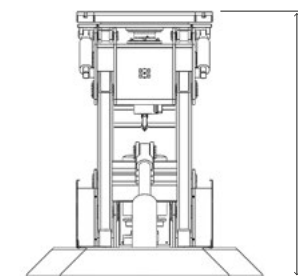

De 4-assige DG-serie manipulators zorgen voor optimaal gebruikersgemak op de werkvloer, omdat de werkstukken met deze machine in vrijwel iedere positie gemanoeuvreed kunnen worden.

Met behulp van de 4e as kan de tafel - zelfs in de hoogste positie - in een kantelhoek van 135° geplaatst worden. Dit zorgt voor optimale ergonomische omstandigheden bij laswerkzaamheden, maar ook bij montage- en onderhoudswerk.

DG-2000/135

OPTIONEEL

- Tafel naar specifieke klantwensen
- Draadloze afstandsbediening
- Hydraulische opspansystemen
- Meer draagvermogen

KENMERKEN

- Kantelhoek tot 135°
- Hydraulische hoogteverstelling en kiepfunctie
- Doorlaat in de tafel
- Afstandsbediening (aan kabel)
- Dubbel voetpedaal
- 3 jaar garantie (zie garantievoorwaarden)

LASMANIPULATOREN

4-assen manipulator hydraulisch in hoogte verstelbaar

DG

Technische gegevens

| Model | DG-2000/135 | DG-4500/135 | DG-7000/135 | DG-10.000/135 | DG-15.000/135 |
|---|-------------|-------------|-------------|---------------|---------------|
| Max. belading (kg) | 2.000 | 4.500 | 7.000 | 10.000 | 15.000 |
| Tafel (vierkant) E (mm) | 800 | 1.100 | 1.500 | 1.500 | 1.500 |
| Rotatiesnelheid (omw/min) | 1,2-1,8 | 0,8-1,2 | 0,8-1,2 | 0,7-1,0 | 0,6-1,0 |
| Kantelhoek (°) | 0-135 | 0-135 | 0-135 | 0-135 | 0-135 |
| Kantelsnelheid (↑/↓ s) | 18/12 | 18/12 | 50/34 | 50/34 | 50/34 |
| Motorvermogen (kW) | 4 + 0,37 | 5,5 + 0,5 | 7,5 + 0,75 | 11 + 0,75 | 11 + 0,75 |
| Max. lasstroom (A) | 500 | 500 | 1.000 | 1.000 | 1.000 |
| A (mm) | 1.350 | 1.400 | 2.350 | 2.550 | 2.550 |
| B (mm) | 1.700 | 1.800 | 2.900 | 3.100 | 3.100 |
| C (mm) | 1.000 | 1.070 | 1.250 | 1.420 | 1.475 |
| D (mm) | 1.925 | 1.985 | 3.250 | 3.400 | 3.800 |
| Gewicht (kg) | 1.350 | 1.700 | 3.050 | 3.400 | 6.000 |
| Dubbel voetpedaal (start-stop/links-rechts) | Inclusief | Inclusief | Inclusief | Inclusief | Inclusief |
| Afstandsbediening (aan kabel) | Inclusief | Inclusief | Inclusief | Inclusief | Inclusief |