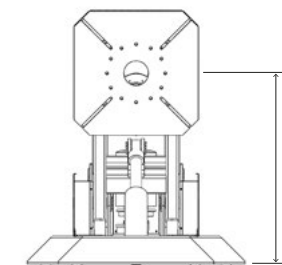

De 4-assige DG-serie manipulators zorgen voor optimaal gebruikersgemak op de werkvloer, omdat de werkstukken met deze machine in vrijwel iedere positie gemanoeuvreed kunnen worden.

Met behulp van de 4e as kan de tafel - zelfs in de hoogste positie - in een kantelhoek van 135° geplaatst worden. Dit zorgt voor optimale ergonomische omstandigheden bij laswerkzaamheden, maar ook bij montage- en onderhoudswerk.

DG-2000/135

OPTIONEEL

- Tafel naar specifieke klantwensen
- Draadloze afstandsbediening
- Hydraulische opspansystemen
- Meer draagvermogen

KENMERKEN

- Kantelhoek tot 135°
- Hydraulische hoogteverstelling en kiepfunctie
- Doorlaat in de tafel
- Afstandsbediening (aan kabel)
- Dubbel voetpedaal
- 3 jaar garantie (zie garantievoorwaarden)

LASMANIPULATOREN

4-assen manipulator hydraulisch in hoogte verstelbaar

DG

Technische gegevens

| Model | DG-2000/135 | DG-4500/135 | DG-7000/135 | DG-10.000/135 | DG-15.000/135 |
|---|-------------|-------------|-------------|---------------|---------------|
| Max. belading (kg) | 2.000 | 4.500 | 7.000 | 10.000 | 15.000 |
| Tafel (vierkant) E (mm) | 800 | 1.100 | 1.500 | 1.500 | 1.500 |
| Rotatiesnelheid (omw/min) | 1,2-1,8 | 0,8-1,2 | 0,8-1,2 | 0,7-1,0 | 0,6-1,0 |
| Kantelhoek (°) | 0-135 | 0-135 | 0-135 | 0-135 | 0-135 |
| Kantelsnelheid (↑/↓ s) | 18/12 | 18/12 | 50/34 | 50/34 | 50/34 |
| Motorvermogen (kW) | 4 + 0,37 | 5,5 + 0,5 | 7,5 + 0,75 | 11 + 0,75 | 11 + 0,75 |
| Max. lasstroom (A) | 500 | 500 | 1.000 | 1.000 | 1.000 |
| A (mm) | 1.350 | 1.400 | 2.350 | 2.550 | 2.550 |
| B (mm) | 1.700 | 1.800 | 2.900 | 3.100 | 3.100 |
| C (mm) | 1.000 | 1.070 | 1.250 | 1.420 | 1.475 |
| D (mm) | 1.925 | 1.985 | 3.250 | 3.400 | 3.800 |
| Gewicht (kg) | 1.350 | 1.700 | 3.050 | 3.400 | 6.000 |
| Dubbel voetpedaal (start-stop/links-rechts) | Inclusief | Inclusief | Inclusief | Inclusief | Inclusief |
| Afstandsbediening (aan kabel) | Inclusief | Inclusief | Inclusief | Inclusief | Inclusief |