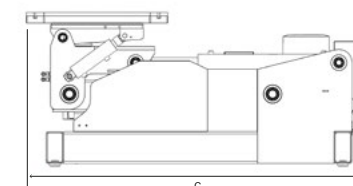

DG-2000/135

OPTIONEEL

- Tafel naar specifieke klantwensen
- Draadloze afstandsbediening
- Hydraulische opspansystemen
- Meer draagvermogen

KENMERKEN

- Kantelhoek tot 135°
- Hydraulische hoogteverstelling en kiepfunctie
- Doorlaat in de tafel
- Afstandsbediening (aan kabel)
- Dubbel voetpedaal
- 3 jaar garantie (zie garantievoorwaarden)

LASMANIPULATOREN

4-assen manipulator hydraulisch in hoogte verstelbaar

DG

Technische gegevens

| Model | DG-2000/135 | DG-4500/135 | DG-7000/135 | DG-10.000/135 | DG-15.000/135 |
|---|-------------|-------------|-------------|---------------|---------------|
| Max. belading (kg) | 2.000 | 4.500 | 7.000 | 10.000 | 15.000 |
| Tafel (vierkant) E (mm) | 800 | 1.100 | 1.500 | 1.500 | 1.500 |
| Rotatiesnelheid (omw/min) | 1,2-1,8 | 0,8-1,2 | 0,8-1,2 | 0,7-1,0 | 0,6-1,0 |
| Kantelhoek (°) | 0-135 | 0-135 | 0-135 | 0-135 | 0-135 |
| Kantelsnelheid (↑/↓ s) | 18/12 | 18/12 | 50/34 | 50/34 | 50/34 |
| Motorvermogen (kW) | 4 + 0,37 | 5,5 + 0,5 | 7,5 + 0,75 | 11 + 0,75 | 11 + 0,75 |
| Max. lasstroom (A) | 500 | 500 | 1.000 | 1.000 | 1.000 |
| A (mm) | 1.350 | 1.400 | 2.350 | 2.550 | 2.550 |
| B (mm) | 1.700 | 1.800 | 2.900 | 3.100 | 3.100 |
| C (mm) | 1.000 | 1.070 | 1.250 | 1.420 | 1.475 |
| D (mm) | 1.925 | 1.985 | 3.250 | 3.400 | 3.800 |
| Gewicht (kg) | 1.350 | 1.700 | 3.050 | 3.400 | 6.000 |
| Dubbel voetpedaal (start-stop/links-rechts) | Inclusief | Inclusief | Inclusief | Inclusief | Inclusief |
| Afstandsbediening (aan kabel) | Inclusief | Inclusief | Inclusief | Inclusief | Inclusief |