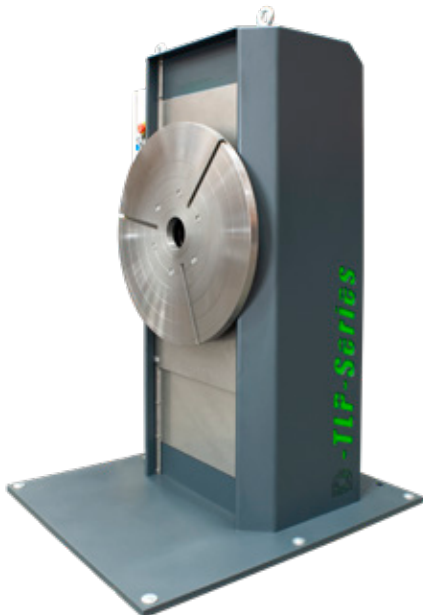

MANIPULATOREN

Kopmanipulator - verticaal positioneren

D-DWP-V-500

UMETA
fast. safe. easy.

MANIPULATOREN

Kopmanipulator - verticaal positioneren

D-DWP-V-500

De D-DWP-V-500 is een verticale draaitafel met een robuuste bouw en ergonomische centerhoogte van 850 mm. De ideale manipulator voor het positioneren van producten en/of rondlaswerk.

De machine heeft een tafel met T-sleuven om gemakkelijk de werkstukken op te spannen of bijvoorbeeld één van de beschikbare spanmiddelen van DUMETA zoals een klauwplaat e.d.

Een ideale machine om ook te combineren met één van onze ondersteuningsrollen voor het bewerken en roteren van buis met langere lengte. Deze machine zal de productietijd en ergonomie aanzienlijk verbeteren.

Tevens is het mogelijk deze manipulator op klantwens te construeren.

KENMERKEN

- Made in the Netherlands
- Compacte en robuuste bouw
- Traploos regelbare snelheid
- Massa aansluiting in de voet van de machine
- Incl. afstandsbediening en voetpedaal
- CE gecertificeerd

OPTIONEEL

- Regelbaar voetpedaal t.b.v. rotatiesnelheid
- Draadloze afstandsbediening
- Hoogte verstelbaar 200 mm (elektrisch of handmatig)

MANIPULATOREN

Kopmanipulator - verticaal positioneren

D-DWP-V-500