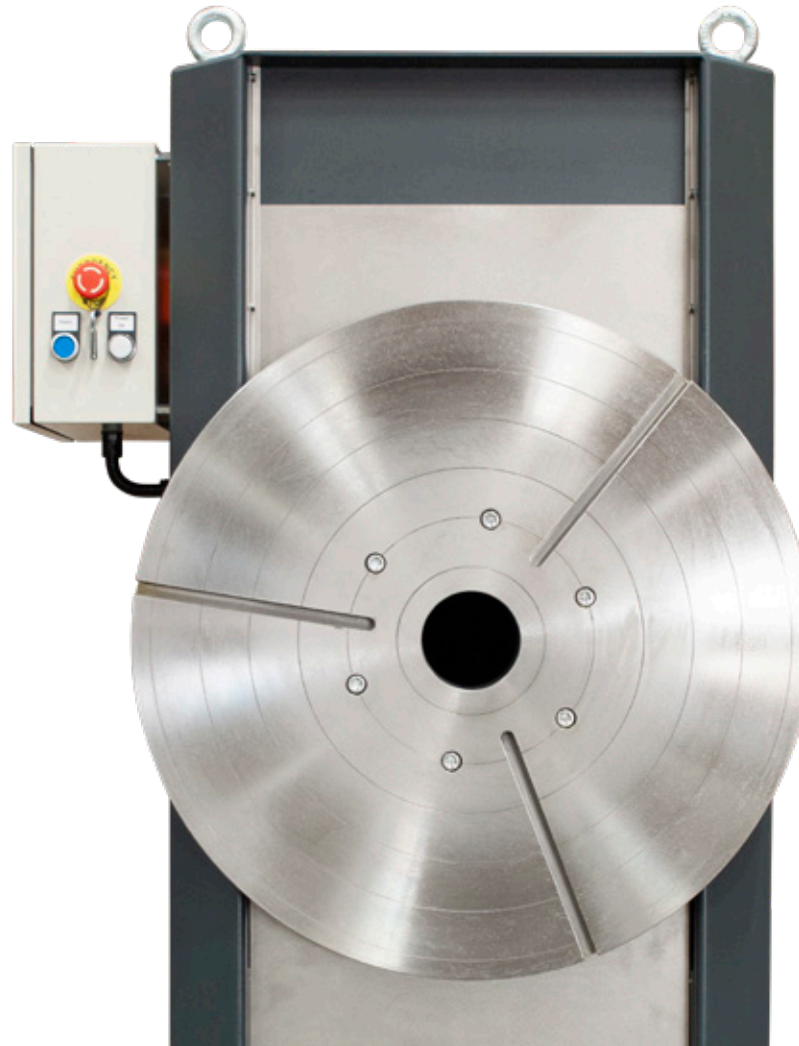

MANIPULATOREN

Kopmanipulator - verticaal positioneren

D-DWP-V-500

UMETA
fast. safe. easy.

MANIPULATOREN

Kopmanipulator - verticaal positioneren

D-DWP-V-500

De D-DWP-V-500 is een verticale draaitafel met een robuuste bouw en ergonomische centerhoogte van 850 mm. De ideale manipulator voor het positioneren van producten en/of rondlaswerk.

De machine heeft een tafel met T-sleuven om gemakkelijk de werkstukken op te spannen of bijvoorbeeld één van de beschikbare spanmiddelen van DUMETA zoals een klauwplaat e.d.

Een ideale machine om ook te combineren met één van onze ondersteuningsrollen voor het bewerken en roteren van buis met langere lengte. Deze machine zal de productietijd en ergonomie aanzienlijk verbeteren.

Tevens is het mogelijk deze manipulator op klantwens te construeren.

KENMERKEN

- Made in the Netherlands
- Compacte en robuuste bouw
- Traploos regelbare snelheid
- Massa aansluiting in de voet van de machine
- Incl. afstandsbediening en voetpedaal
- CE gecertificeerd

OPTIONEEL

- Regelbaar voetpedaal t.b.v. rotatiesnelheid
- Draadloze afstandsbediening
- Hoogte verstelbaar 200 mm (elektrisch of handmatig)

MANIPULATOREN

Kopmanipulator - verticaal positioneren

D-DWP-V-500