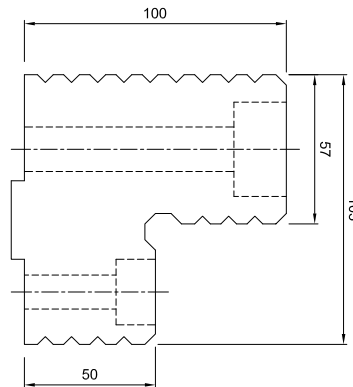

KLAUWPLATEN

Lasklauwplaat - 3-klauwplaat zelfcentrerend

D-WPT

D-D-300

UMETA
fast. safe. easy.

KLAUWPLATEN

Lasklauwplaat - 3-klauwplaat zelfcentrerend

D-WPT

SECTION A-A

KENMERKEN

- Voor het spannen van verschillende werkstukken
- Spanbereik Ø80 – Ø1000
- Zelfcentrerend
- Gering eigengewicht dus ook geschikt voor kleinere manipulators
- Hoge spankracht: 35 KN
- Inclusief 1 set klauwen