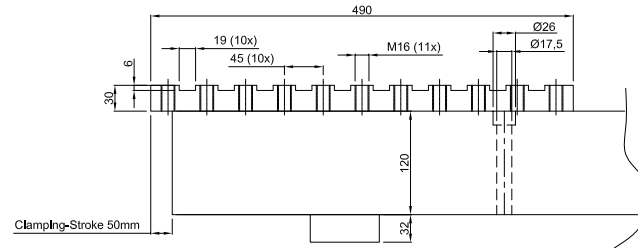

KLAUWPLATEN

Lasklauwplaat - 3-klauwplaat zelfcentrerend

D-WPT

D-D-300

UMETA
fast. safe. easy.

KLAUWPLATEN

Lasklauwplaat - 3-klauwplaat zelfcentrerend

D-WPT

SECTION A-A

KENMERKEN

- Voor het spannen van verschillende werkstukken
- Spanbereik Ø80 – Ø1000
- Zelfcentrerend
- Gering eigengewicht dus ook geschikt voor kleinere manipulators
- Hoge spankracht: 35 KN
- Inclusief 1 set klauwen