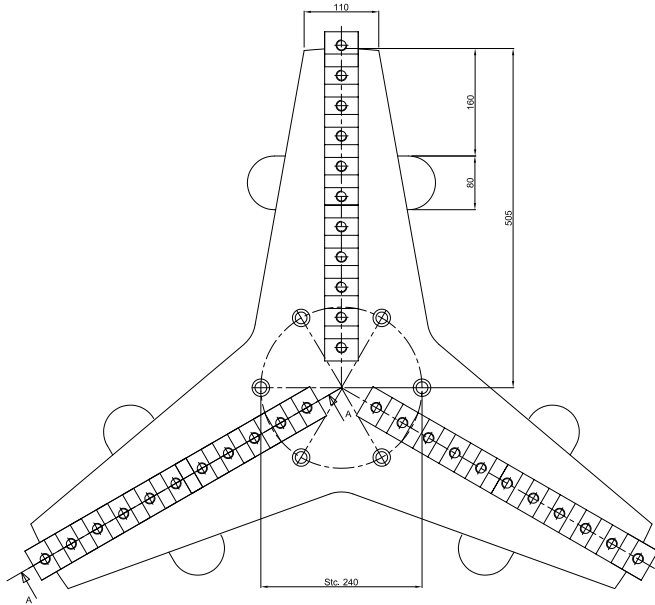

KLAUWPLATEN

Lasklauwplaat - 3-klauwplaat zelfcentrerend

D-WPT

D-D-300

UMETA
fast. safe. easy.

KLAUWPLATEN

Lasklauwplaat - 3-klauwplaat zelfcentrerend

D-WPT

SECTION A-A

KENMERKEN

- Voor het spannen van verschillende werkstukken
- Spanbereik Ø80 – Ø1000
- Zelfcentrerend
- Gering eigengewicht dus ook geschikt voor kleinere manipulators
- Hoge spankracht: 35 KN
- Inclusief 1 set klauwen